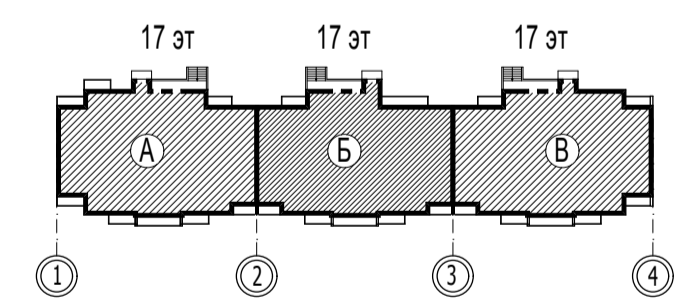

Фасад в осях Л-А

Фасад в осях 1-4

УКАЗАНИЯ ПО НАРУЖНОЙ ОТДЕЛКЕ Колер по карте стандартных цветов SEMCOLOUR

- Вентилируемая система фасада LTM - CemColour — LTM 148
- Вентилируемая система фасада LTM - CemColour — LTM 220
- Вентилируемая система фасада LTM - CemColour — LTM 252
- Блок Бессер — LTM 380
- Тонировка окон, цвет - серый — LTM 316
- Заполнение окон панелями LTM - CemColour — LTM 148
- Окна - ПВХ профиль, цвет - белый

Схема блокировки

					267-1,2-AP				
					Жилые дома по ул. Гоголя в п. Томилино, Люберецкого района, Московской области				
1	Зам.			04.12	Жилый дом №1	Стадия	Лист	Листов	
Изм.	Кол.уч.	Лист	№ док.	Подпись		Дата	П	2	000 "ПроектСервис" г. Уфа
Гл. инж.	Гарипов					01.12.			
Гл. спец.	Варфоломеев					01.12.			
Арх.	Варфоломеев					01.12.			
Н. контр.	Блюмин				01.12.				