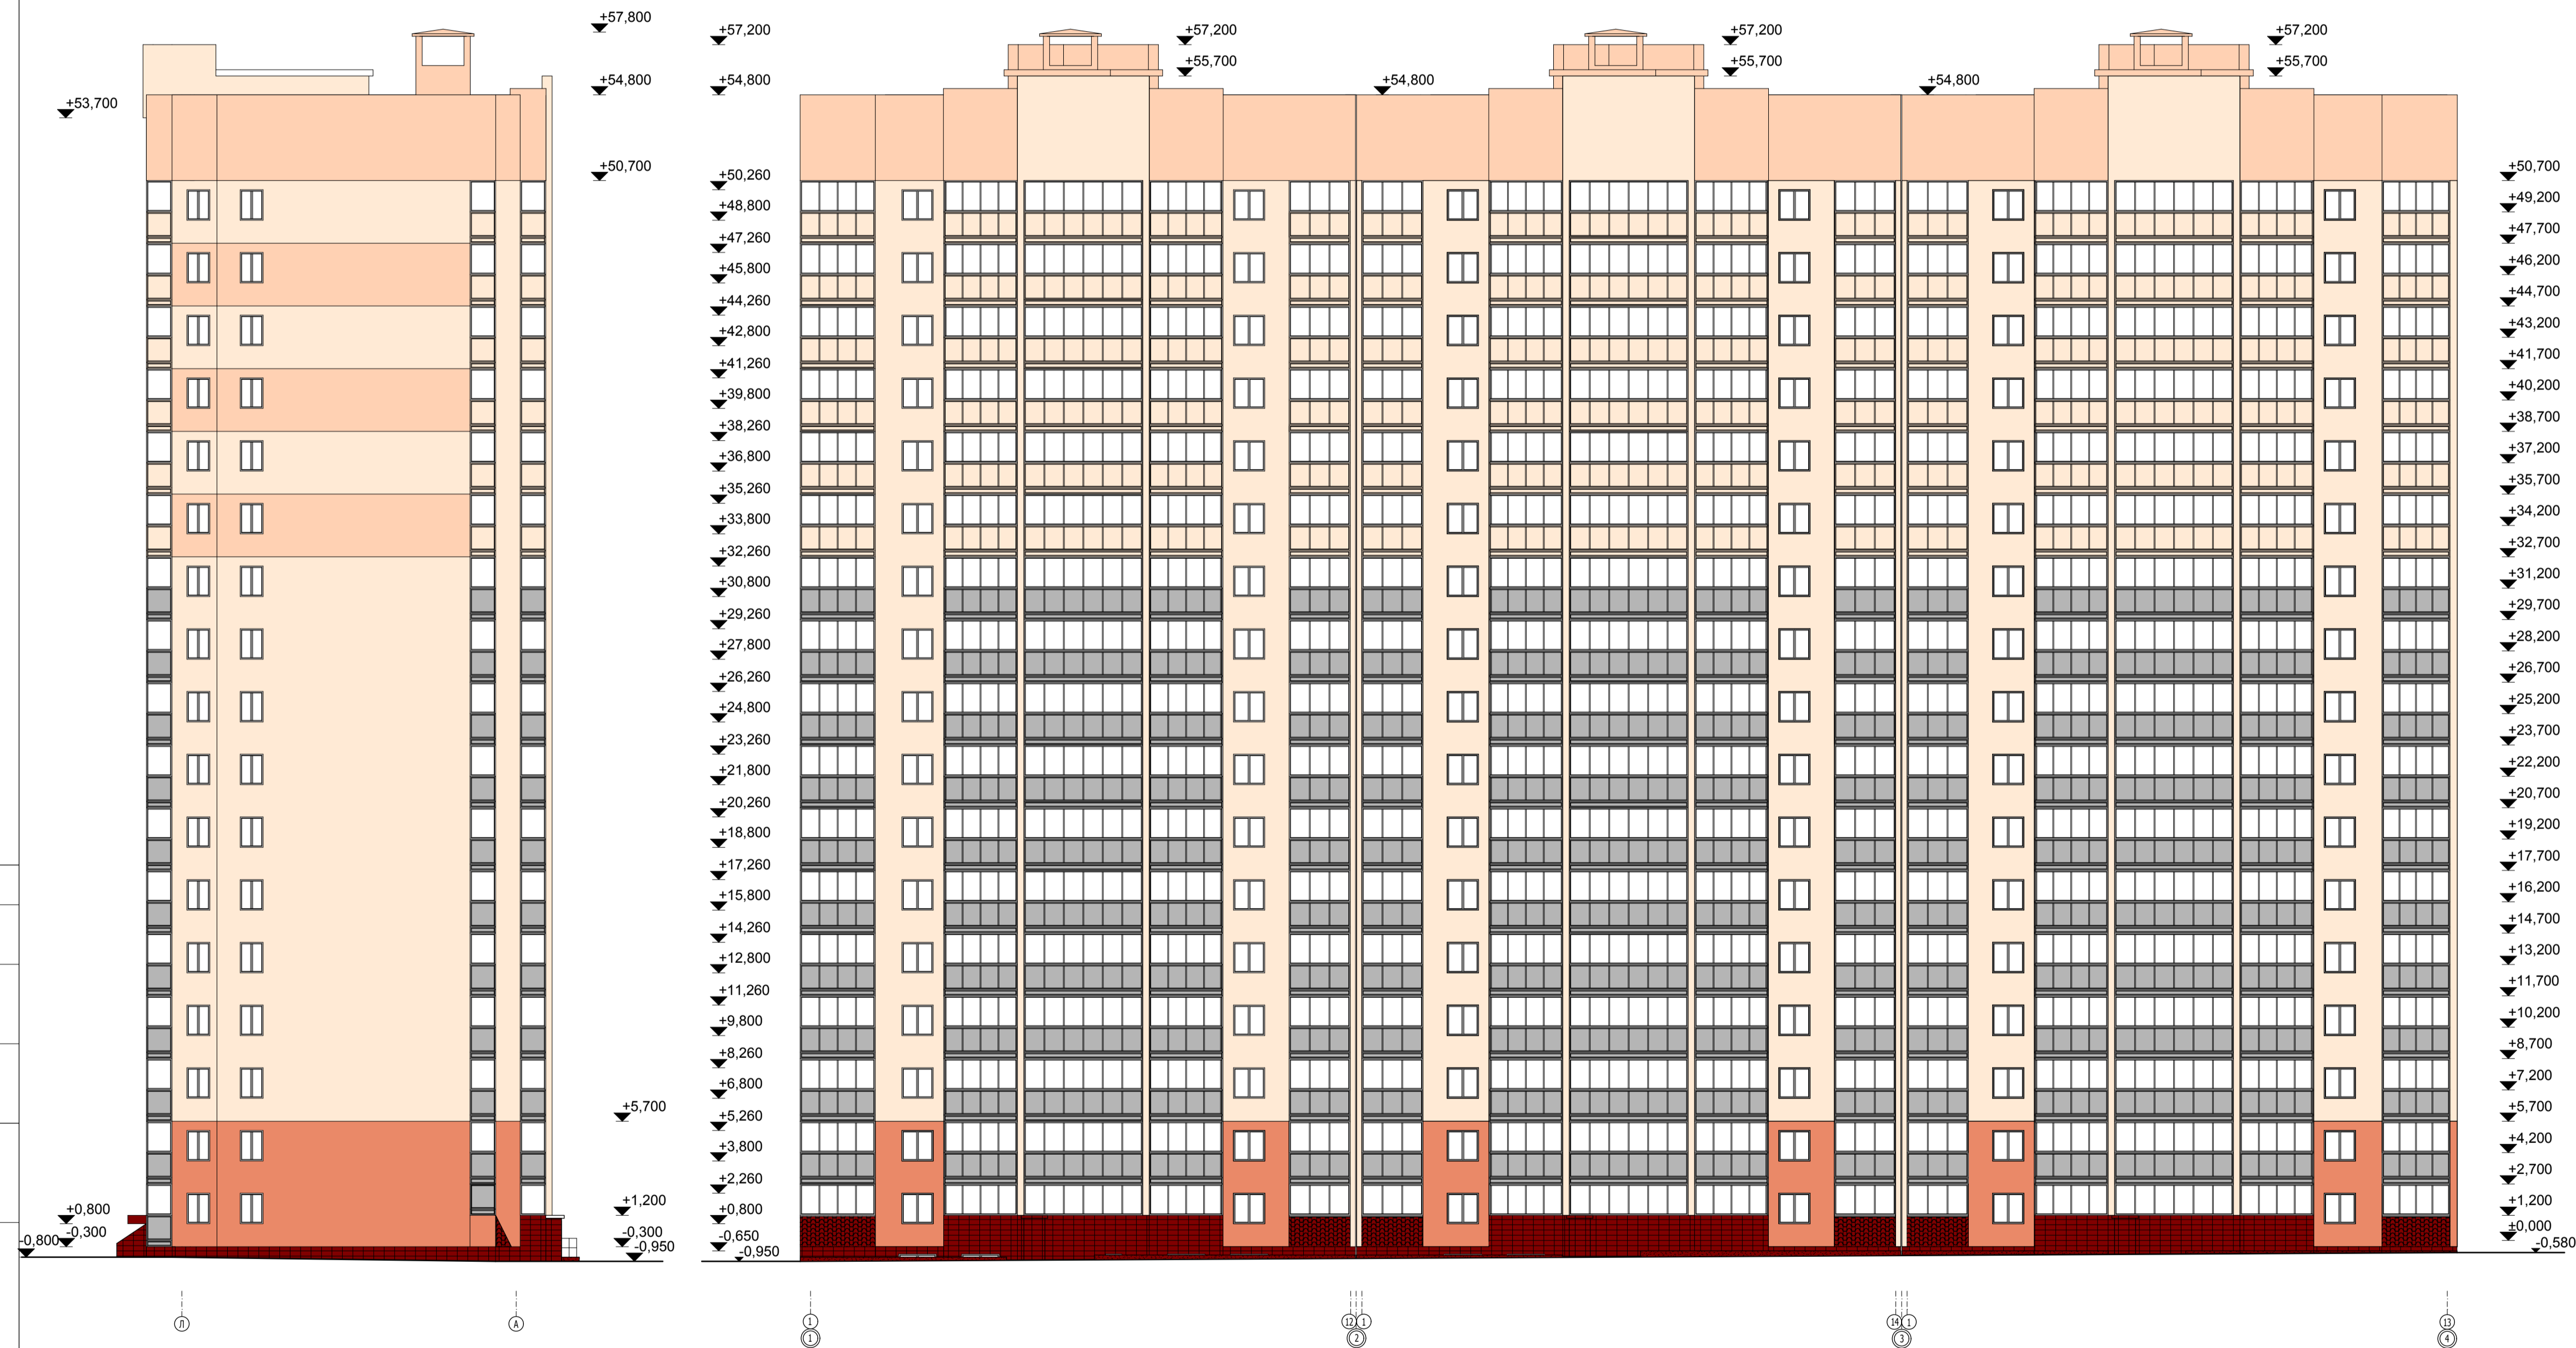

Фасад в осях Л-А

Фасад в осях 1-4

УКАЗАНИЯ ПО НАРУЖНОЙ ОТДЕЛКЕ Колер по карте стандартных цветов SEMCOLOUR

- Вентилируемая система фасада LTM - CemColour — LTM 148
- Вентилируемая система фасада LTM - CemColour — LTM 220
- Вентилируемая система фасада LTM - CemColour — LTM 252
- Блок Бессер — LTM 380
- Тонировка окон, цвет - серый — LTM 316
- Заполнение окон панелями LTM - CemColour — LTM 148
- Окна - ПВХ профиль, цвет - белый

Схема блокировки

					267-1,2-AP				
					Жилые дома по ул. Гоголя в п. Томилино, Люберецкого района, Московской области				
1	Зам.			04.12	Жилый дом №1	Стадия	Лист	Листов	
Изм.	Кол.уч.	Лист	№ док.	Подпись		Дата	П	2	000 "ПроектСервис" г. Уфа
Гл. инж.	Гарипов					01.12.			
Гл. спец.	Варфоломеев					01.12.			
Арх.	Варфоломеев					01.12.			
Н. контр.	Блюмин				01.12.				