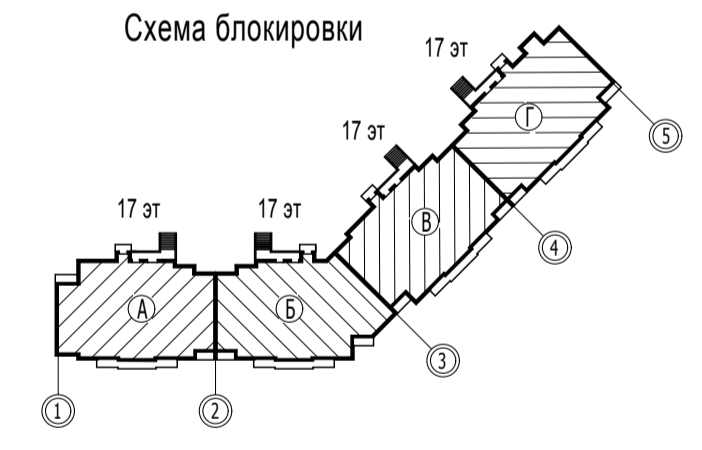

СОГЛАСОВАНО
 ИР
 Выполнил:
 Проверил и дата:
 Имя, И.О.

- УКАЗАНИЯ ПО НАРУЖНОЙ ОТДЕЛКЕ** Колер по карте стандартных цветов SEMCOLOUR
- Вентилируемая система фасада LTM - SemColour — LTM 148
 - Вентилируемая система фасада LTM - SemColour — LTM 220
 - Вентилируемая система фасада LTM - SemColour — LTM 252
 - Блок Бессер — LTM 380
 - Тонировка окон, цвет - серый — LTM 316
 - Заполнение окон панелями LTM - SemColour — LTM 148
 - Окна - ПВХ профиль, цвет - белый