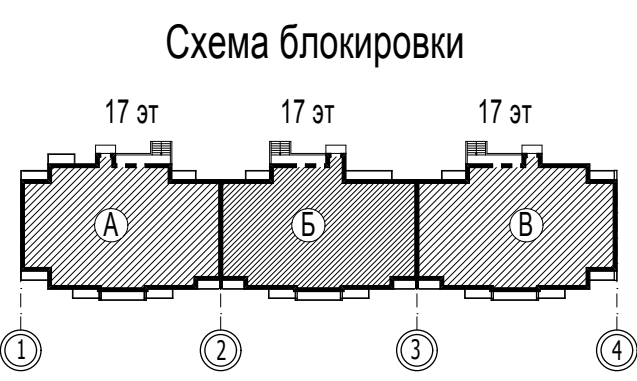

Фасад в осях А-Л

Фасад в осях 4-1

УКАЗАНИЯ ПО НАРУЖНОЙ ОТДЕЛКЕ Колер по карте стандартных цветов SEMCOLOUR

- Вентилируемая система фасада LTM - CemColour — LTM 148
- Вентилируемая система фасада LTM - CemColour — LTM 220
- Вентилируемая система фасада LTM - CemColour — LTM 252
- Блок Бессер — LTM 380
- Тонировка окон, цвет - серый — LTM 316
- Заполнение окон панелями LTM - CemColour — LTM 148
- Окна - ПВХ профиль, цвет - белый