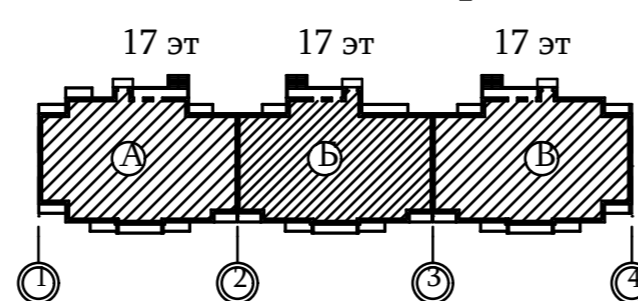

Разрез 1-1

Схема блокировки

267-1,2-АР				
Жилые дома по ул. Гоголя в п.Томилино, Люберецкого района, Московской области				
1	Зам.			03.12
Изм.	Колуч	Лист	№ док.	Дата
	Гл. инж.	Гарипов		01.12
	ТИП	Гарипов		01.12
	Гл. спец.	Варфоломеев		01.12
	Арх.	Варфоломеев		01.12
	Н. контр.	Блохи		01.12
Жилой дом №1			Студия	Лист
Разрез 1-1			П	4
ООО "ПроектСервис"			г. Уфа	